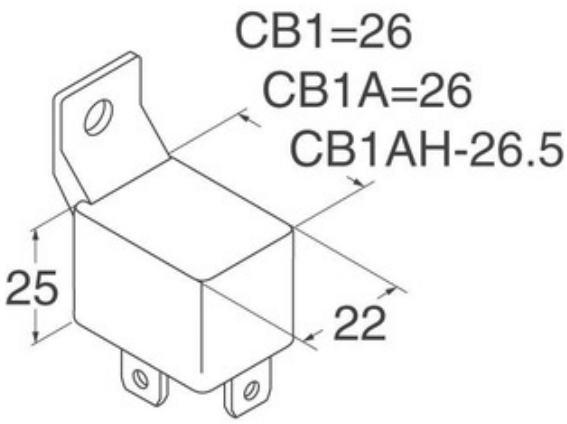

Panasonic

Panasonic

CB1AH-R-24V

Teilenummer: CB1AH-R-24V
 Hersteller / Marke: Panasonic
 Produktbeschreibung: CB HIGH CAP WITH RESISTOR 24V CO
 Datenblätter: [PDF CB1AH-R-24V.pdf](#)
 RoHS Status: Bleifrei / RoHS-konform
 Liefern von: Hongkong
 Versandweg: DHL/Fedex/TNT/UPS/EMS

ANGEBOTSANFRAGE

Bild kann Darstellung sein. Siehe Spezifikationen für Produktdetails.

Spezifikationen von CB1AH-R-24V

TEILENUMMER	CB1AH-R-24V
HERSTELLER	Panasonic
BESCHREIBUNG	CB HIGH CAP WITH RESISTOR 24V CO
BLEIFREIER STATUS / ROHS STATUS	Bleifrei / RoHS-konform
DATENBLATT	PDF CB1AH-R-24V.pdf
SERIE	*
FEUCHTIGKEITSEMPFINDLICHKEITSNIVEAU (MSL)	1 (Unlimited)
HERSTELLER STANDARD VORLAUFZEIT	16 Weeks
BLEIFREIER STATUS / ROHS-STATUS	Lead free / RoHS Compliant