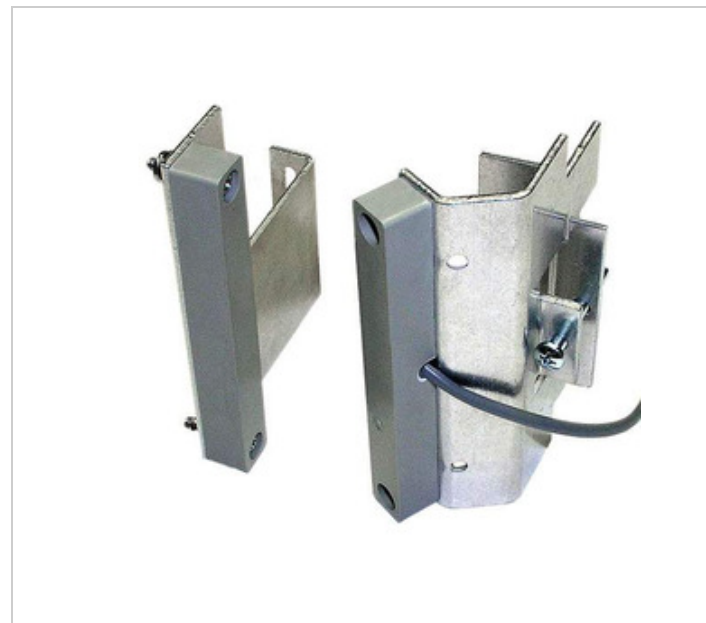

MAGNASPHERE  **Magnasphere Corp.**

MSS-105S-C18-L2

Teilenummer: MSS-105S-C18-L2
 Hersteller / Marke: Magnasphere Corp.
 Produktbeschreibung: OVERHEAD DOOR CONTACT RAIL MOUNT
 1.MSS-105S-C18-L2.pdf
 2.MSS-105S-C18-L2.pdf
 3.MSS-105S-C18-L2.pdf
 Datenblätter:
 RoHS Status:  Bleifrei / RoHS-konform
 Liefern von: Hongkong
 Versandweg: DHL/Fedex/TNT/UPS/EMS

ANGEBOTSANFRAGE

Bild kann Darstellung sein. Siehe Spezifikationen für Produktdetails.

Spezifikationen von MSS-105S-C18-L2

TEILENUMMER	MSS-105S-C18-L2
HERSTELLER	Magnasphere Corp.
BESCHREIBUNG	OVERHEAD DOOR CONTACT RAIL MOUNT
BLEIFREIER STATUS / ROHS STATUS	Bleifrei / RoHS-konform
DATENBLATT	1.MSS-105S-C18-L2.pdf 2.MSS-105S-C18-L2.pdf 3.MSS-105S-C18-L2.pdf
SERIE	*
HERSTELLER STANDARD VORLAUFZEIT	4 Weeks
BLEIFREIER STATUS / ROHS-STATUS	Lead free / RoHS Compliant
DETAILLIERTE BESCHREIBUNG	Magnetic