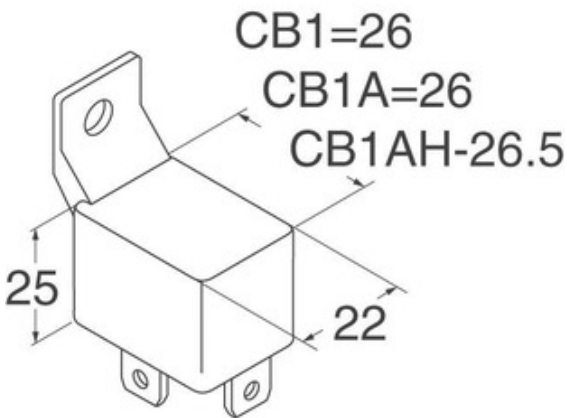

CB RELAY 1 FORM A 24V

Datenblätter:

[CB1AHF-D-24V.pdf](#)

RoHS Status

Bleifrei / RoHS-konform

Liefern von

Hongkong

Versandweg

DHL/Fedex/TNT/UPS/EMS

ANGEBOTSANFRAGE

Bild kann Darstellung sein. Siehe Spezifikationen für Produktdetails.

Spezifikationen von CB1AHF-D-24V

TEILENUMMER	CB1AHF-D-24V
HERSTELLER	Panasonic
BESCHREIBUNG	CB RELAY 1 FORM A 24V
BLEIFREIER STATUS / ROHS STATUS	Bleifrei / RoHS-konform
DATENBLATT	CB1AHF-D-24V.pdf
SERIE	*
FEUCHTIGKEITSEMPFINDLICHKEITSNIVEAU (MSL)	1 (Unlimited)
HERSTELLER STANDARD VORLAUFZEIT	16 Weeks
BLEIFREIER STATUS / ROHS-STATUS	Lead free / RoHS Compliant